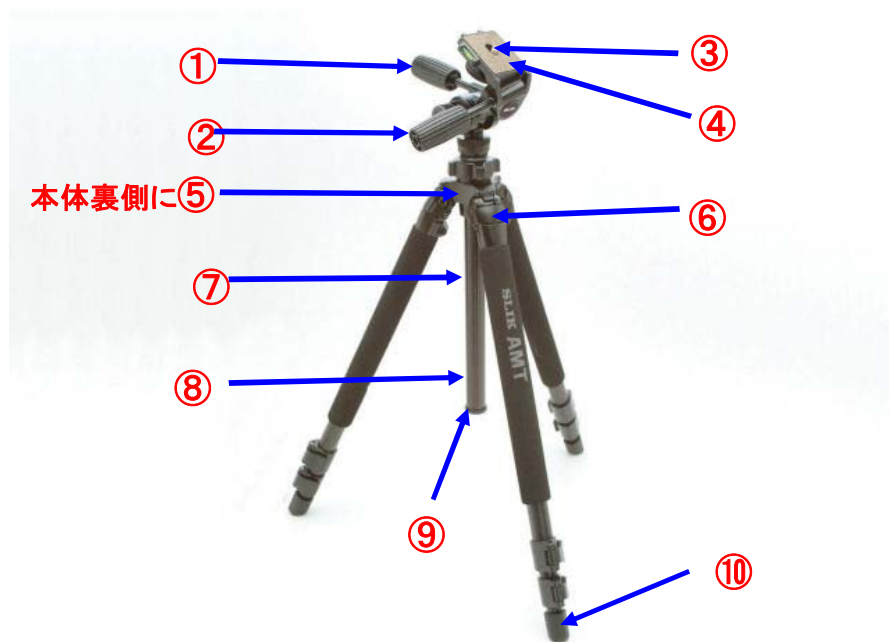

プロ500DXⅢ

JAN 4906752 105351

	部品名	希望小売価格(税別)	部品番号
1	パンハンドル	¥2,600	M987
2	パンハンドル(縦位置)	¥2,600	M987
3	カメラネジセット	¥2,500	H564+M397
4	カメラ台コルク	¥700	J002
5	エレベーターストッパー	¥550	8486
6	開脚ストッパーセット *注意(1)	¥1,000	8100+3428+3405+3406
7	エレベーター上部	¥4,500	C861+F693+8081+D242
8	エレベーター下部	¥3,000	D243+D244
9	エレベーター抜け止めキャップ	¥500	D244
10	石突ゴム *注意(2)	¥450	8932

注意点

- 1) お客様が開脚ストッパーセット交換時の注意！
極小スプリング及び極小ボールの取付け位置に気を付けてネジ締めをしてください。
- 2) お客様が石突ゴム交換時の注意！
3段目パイプに取り付けるとき、先に石突ゴムにゴム系接着剤(ボンドG17等)を付けてください。
- 3) レベラー(水準器)の部品販売は行いません(中型普通修理扱い)。
理由: 接着時水平位置確認が必要な為
- 4) パンストッパーの部品販売は行いません(中型重修理扱い)。
理由: パンストッパーは接着されていて交換は専門的技術が必要な為
- 5) 脚ロックレバーユニット及びパイプ抜け止めコマの部品販売は行いません(中型普通修理扱い)
理由: 交換するのに分解が必要な為、専門の知識を要します
- 6) 参考 雲台部名 : SH-806雲台 JAN 4906752 200971