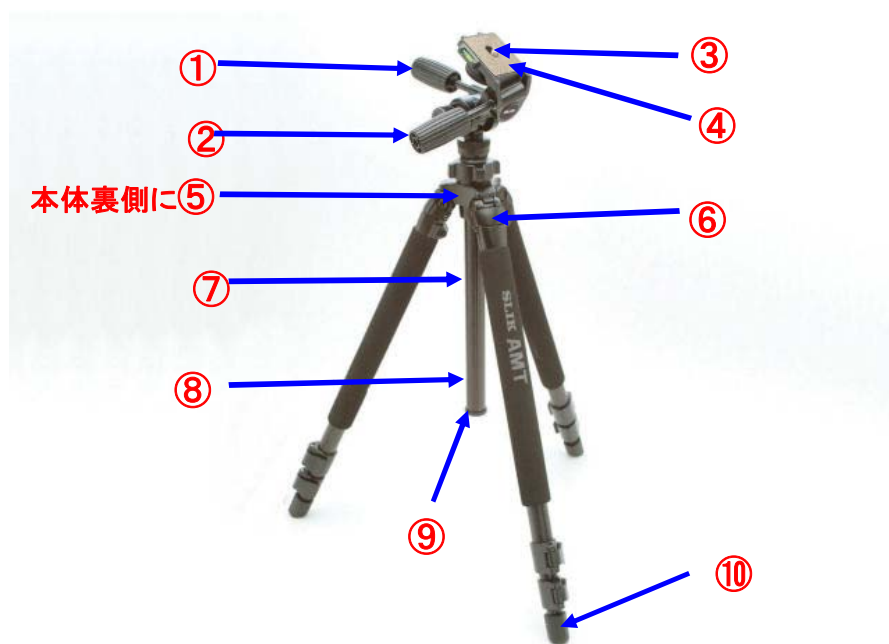

プロ500DXⅢ

JAN 4906752 105351

	部品名	希望小売価格(税別)	部品番号
1	パンハンドル	¥2,600	M987
2	パンハンドル(縦位置)	¥2,600	M987
3	カメラネジセット	¥2,500	H564+M397
4	カメラ台コルク	¥700	J002
5	エレベーターストッパー	¥550	8486
6	開脚ストッパーセット *注意(1)	¥1,000	8100+3428+3405+3406
7	エレベーター上部	¥4,500	C861+F693+8081+D242
8	エレベーター下部	¥3,000	D243+D244
9	エレベーター抜け止めキャップ	¥500	D244
10	石突ゴム *注意(2)	¥450	8932

注意点

- 1) お客様が開脚ストッパーセット交換時の注意！
極小スプリング及び極小ボールの取付け位置に気を付けてネジ締めをしてください。
- 2) お客様が石突ゴム交換時の注意！
3段目パイプに取り付けるとき、先に石突ゴムにゴム系接着剤(ボンドG17等)を付けてください。
- 3) レベラー(水準器)の部品販売は行いません(中型普通修理扱い)。
理由: 接着時水平位置確認が必要な為
- 4) パンストッパーの部品販売は行いません(中型重修理扱い)。
理由: パンストッパーは接着されていて交換は専門的技術が必要な為
- 5) 脚ロックレバーユニット及びパイプ抜け止めコマの部品販売は行いません(中型普通修理扱い)
理由: 交換するのに分解が必要な為、専門の知識を要します
- 6) 参考 雲台部名 : SH-806雲台 JAN 4906752 200971