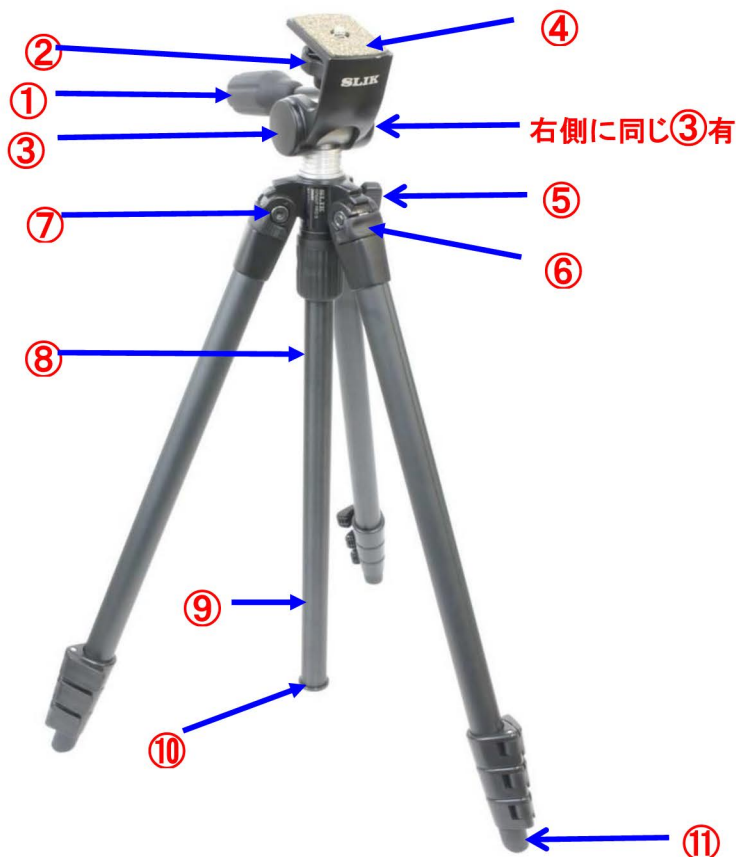

プロ240EX BK

JAN 4906752 106303

	部品名	小売価格(税別)	部品番号
1	パンハンドル	¥1,800	J681+K901
2	カメラネジセット * 注意(1)	¥1,200	H592+2561+F190+0768
3	芯金キャップ	¥300	J426
4	カメラ台コルク	¥400	H593
5	エレベーターストッパー	¥450	D539
6	開脚ストッパーセット * 注意(2)	¥1,000	D531+D527+6649+5188+3405+3406
7	足根ボルトナット * 注意(3)	¥600	D598+2005 (2個)+F871
8	エレベーター上部セット	¥2,200	D491+F693+F699
9	エレベーター下部セット	¥2,200	F729+D514
10	エレベーター抜け止めキャップ	¥400	D514
11	石突ゴム * 注意(4)	¥300	G752

注意点

- 1) お客様がカメラネジセットを交換する場合の注意！
Eリングでカメラネジをカメラ台へ止めますので先細いペンチ等の工具が必要です。
- 2) お客様が開脚ストッパーセット交換時の注意！
極小スプリング及び極小ボールの取付け位置に気を付けてネジ締めをしてください。
- 3) お客様が足根ボルトナット交換時の注意！
ボルト締付け時、他の2本脚動作に合うよう調整して締めてください。
- 4) お客様が石突ゴム交換時の注意！
石突ゴムを4段目パイプへ取付け時、市販のゴム系接着剤(ボンドG17等)を付けてから差込んでください。
- 5) 脚ロックレバーユニット及びパイプ抜け止めコマの部品販売は行いません(小型普通修理扱い)
理由: 交換するのに分解が必要な為、専門の知識を要します