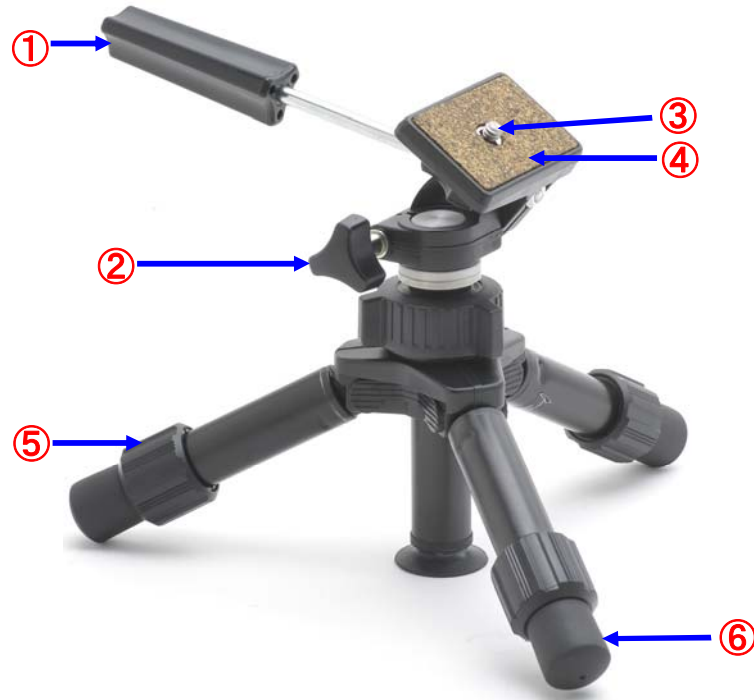

# ミニ プロ 5

JAN 4906752 106761

	部品名	希望小売価格(税別)	部品番号
1	パンハンドル	¥1,200	4453+2457
2	パンストッパー	¥450	2588+4453
3	カメラネジセット *注意(1)	¥500	D074+0016+0768
4	カメラ台コルク	¥300	C150
5	脚ロックナットセットNO.1	¥800	2834+8439+2837
6	石突ゴム *注意(2)	¥400	0446

## 注意点

- 1) お客様がカメラネジセットを交換する場合の注意！  
Eリングでカメラネジをカメラ台へ止めますので先細いペンチ等の工具が必要です。
- 2) お客様が石突ゴム交換時の注意！  
2段目パイプに取り付けるとき、先に石突ゴムにゴム系接着剤(ボンドG17等)を付けてください。
- 3) エレベーター下部吸盤及びエレベーターユニットの部品販売は行いません(小型重修理扱い)。  
理由: 吸盤の接着を伴う為