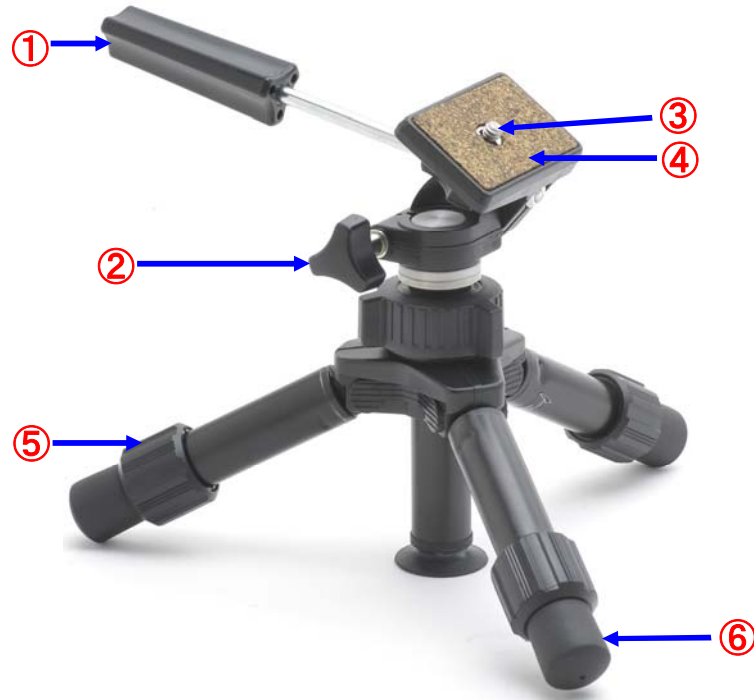

ミニ プロ 5

JAN 4906752 106761

	部品名	希望小売価格(税別)	部品番号
1	パンハンドル	¥1,200	4453+2457
2	パンストッパー	¥450	2588+4453
3	カメラネジセット *注意(1)	¥500	D074+0016+0768
4	カメラ台コルク	¥300	C150
5	脚ロックナットセットNO.1	¥800	2834+8439+2837
6	石突ゴム *注意(2)	¥400	0446

注意点

- 1) お客様がカメラネジセットを交換する場合の注意！
Eリングでカメラネジをカメラ台へ止めますので先細いペンチ等の工具が必要です。
- 2) お客様が石突ゴム交換時の注意！
2段目パイプに取り付けるとき、先に石突ゴムにゴム系接着剤(ボンドG17等)を付けてください。
- 3) エレベーター下部吸盤及びエレベーターユニットの部品販売は行いません(小型重修理扱い)。
理由: 吸盤の接着を伴う為