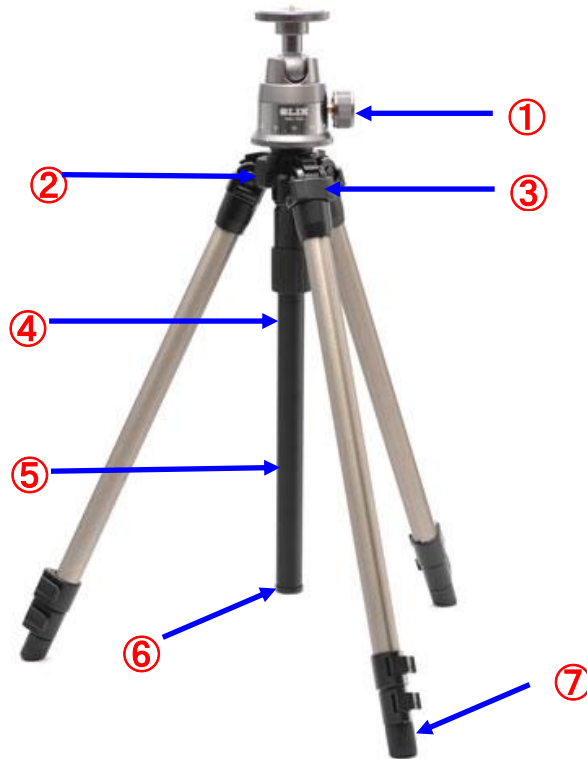

プロ330 SBH-TI

JAN 4906752 101506

	部品名	希望小売価格(税別)	部品番号
1	パンストッパー	¥2,500	D938-29-6+D934
2	エレベーターストッパー	¥550	H681
3	開脚ストッパーセット *注意(1)	¥1,000	C417+3428+3405+3406
4	エレベーター上部	¥3,500	C861+F693+D449
5	エレベーター下部	¥2,200	D450+D451
6	エレベーター抜け止めキャップ	¥500	D451
7	石突ゴム *注意(2)	¥450	5306

注意点

- 1) お客様が開脚ストッパーセット交換時の注意！
極小スプリング及び極小ボールの取付け位置に気を付けてネジ締めをしてください。
- 2) お客様が石突ゴム交換時の注意！
3段目パイプに取り付けるとき、先に石突ゴムにゴム系接着剤(ボンドG17等)を付けてください。
- 3) カメラ取付けネジ及びカメラプレートの部品販売は行いません(中型重修理扱い)。
理由: 交換するのに分解接着作業が必要な為、専門の技術を要します
- 4) 脚ロックレバーユニット及びパイプ抜け止めコマの部品販売は行いません(中型普通修理扱い)。
理由: 交換するのに分解が必要な為、専門の知識を要します
- 5) 参考 雲台部名 : SBH-550GM JAN 4906752 200797