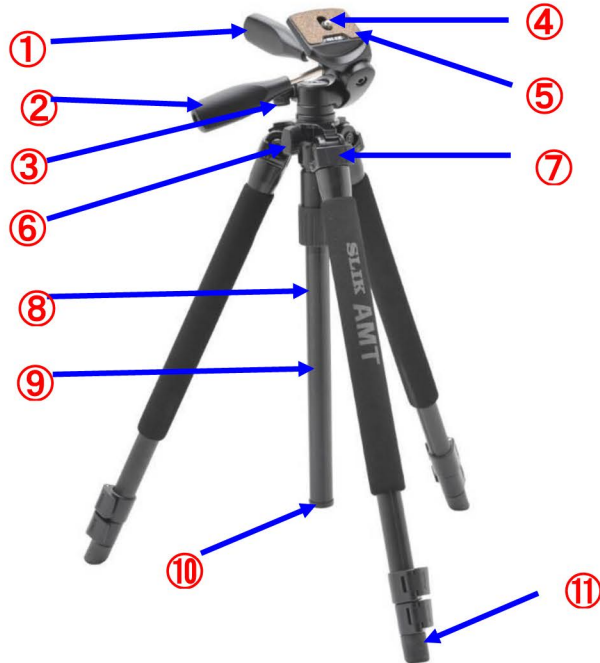

# プロ200DX-LE

JAN 4906752 101568

	部品名	希望小売価格(税別)	部品番号
1	パンハンドル	¥2,500	2/13-077-0+1426
2	パンハンドル(縦位置)	¥2,500	2/13-076-1+1426
3	パンストッパー	¥550	J488+7711
4	カメラネジセット <b>*注意(1)</b>	¥1,200	1282+1548(2個)+0015+2004+2561+2682
5	カメラ台コルク	¥450	C844
6	エレベーターストッパー	¥550	H681
7	開脚ストッパーセット <b>*注意(2)</b>	¥1,000	C417+3428+3405+3406
8	エレベーター上部	¥3,500	C861+F693+D449
9	エレベーター下部	¥2,200	D450+D451
10	エレベーター抜け止めキャップ	¥500	D451
11	石突ゴム <b>*注意(3)</b>	¥450	5306

## 注意点

- 1) お客様がカメラネジセットを交換する場合の注意！  
Eリングでカメラネジをカメラ台へ止めますので先細いペンチ等の工具が必要です。
- 2) お客様が開脚ストッパーセット交換時の注意！  
極小スプリング及び極小ボールの取付け位置に気を付けてネジ締めをしてください。
- 3) お客様が石突ゴム交換時の注意！  
3段目パイプに取り付けるとき、先に石突ゴムにゴム系接着剤(ボンドG17等)を付けてください。
- 4) 脚ロックレバーユニット及びパイプ抜け止めコマの部品販売は行いません(中型普通修理扱い)  
理由: 交換するのに分解が必要な為、専門の知識を要します
- 5) 雲台のみの単体販売は行っていません、修理に出してください。