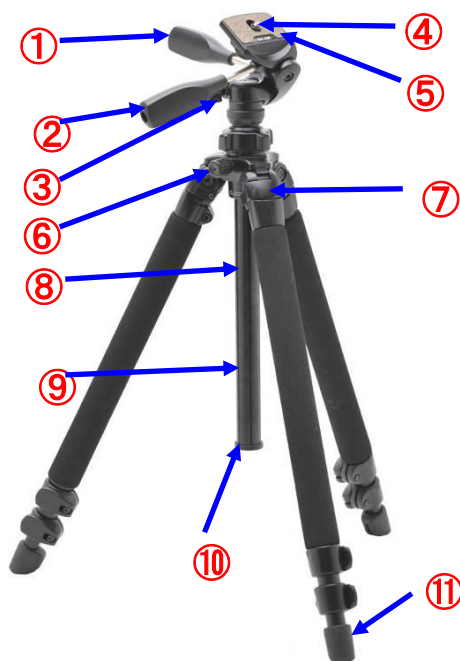

# エイブル400DX-LE

JAN 4906752 103425

	部品名	希望小売価格(税別)	部品番号
1	パンハンドル	¥2,500	2/13-077-0+1426
2	パンハンドル(縦位置)	¥2,500	2/13-076-1+1426
3	パンストッパー	¥550	J488+7711
4	カメラネジセット *注意(1)	¥1,200	1282+1548(2個)+0015+2004+2561+2682
5	カメラ台コルク	¥450	C844
6	エレベーターストッパー	¥550	8486
7	開脚ストッパーセット *注意(2)	¥1,000	8100+3428+3405+3406
8	エレベーター上部	¥4,500	C861+F693+8081+D242
9	エレベーター下部	¥3,000	D243+D244
10	エレベーター抜け止めキャップ	¥500	D244
11	石突ゴム *注意(3)	¥500	8097

## 注意点

- 1) お客様がカメラネジセットを交換する場合の注意！  
Eリングでカメラネジをカメラ台へ止めますので先細いペンチ等の工具が必要です。
- 2) お客様が開脚ストッパーセット交換時の注意！  
極小スプリング及び極小ボールの取付け位置に気を付けてネジ締めをしてください。
- 3) お客様が石突ゴム交換時の注意！  
3段目パイプに取り付けるとき、先に石突ゴムにゴム系接着剤(ボンドG17等)を付けてください。
- 4) 脚ロックレバーユニット及びパイプ抜け止めコマの部品販売は行いません(中型普通修理扱い)  
理由: 交換するのに分解が必要な為、専門の知識を要します
- 5) 参考 雲台部名 : SH-705S 単体販売はしていません。