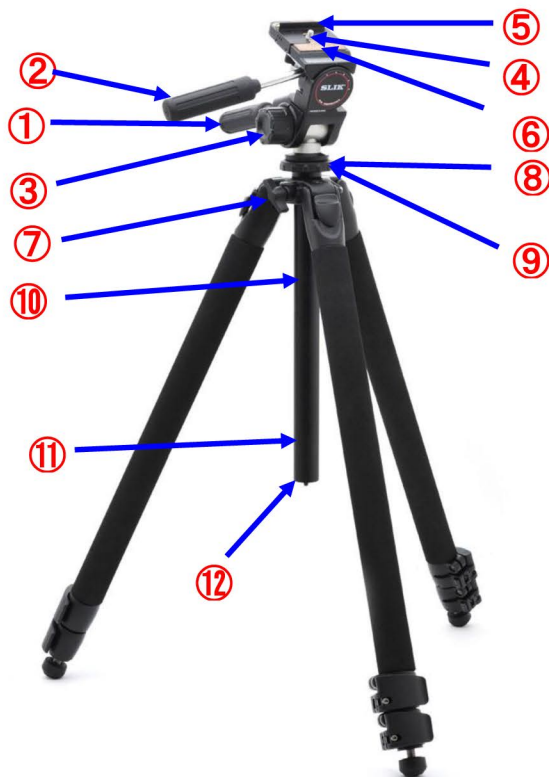

## ⑬ 付属雲台固定ネジ

	部品名	希望小売価格(税別)	部品番号
1	パンハンドル	¥2,500	3390
2	パンハンドル(縦位置)	¥2,500	3424
3	パンストッパー	¥1,000	3379
4	カメラネジセット *注意(1)	¥1,500	0353+3470+3366+2005+1548+0015+4477+0014
5	背当てプレート	¥450	4632
6	カメラ台コルク	¥450	7947
7	エレベーターストッパー	¥600	P061+P062
8	エレベータープレート	¥2,200	P270
9	段付ネジ	¥1,100	P271
10	エレベーター上部セット	¥5,500	P270+P271+P266+P267
11	エレベーター下部セット	¥2,500	P323+P268+P074+P272
12	エレベーター抜け止めキャップ	¥1,000	P074+P272
13	雲台固定ネジ *注意(2)	¥500	P072(3個)

### 注意点

- お客様がカメラネジ交換時の注意！  
カメラネジ締付け用ツマミとカメラネジ底部の取付けは、プラスネジ部にネジロック剤を付けてください。
- お客様が雲台固定ネジ取付け時の注意！  
大きな雲台を取り付けるときはエレベータープレート下部より付属のレンチで締めてください。
- レベル(水準器)の部品販売は行いません(大型普通修理扱い)。  
理由: 接着時水平位置確認が必要な為
- 脚ロックレバーユニット及びパイプ抜け止めコマの部品販売は行いません(大型普通修理扱い)  
理由: 交換するのに分解が必要な為、専門の知識を要します
- 石突ゴムの部品販売は行いません(大型重修理扱い)  
理由: 石突セットとアルミパイプ材は接着されている為、専門的技術が必要な為。
- 参考 雲台部名: グランドマスターブラック雲台 希望小売価格 14,900円(税別)  
JAN 4906752 200322