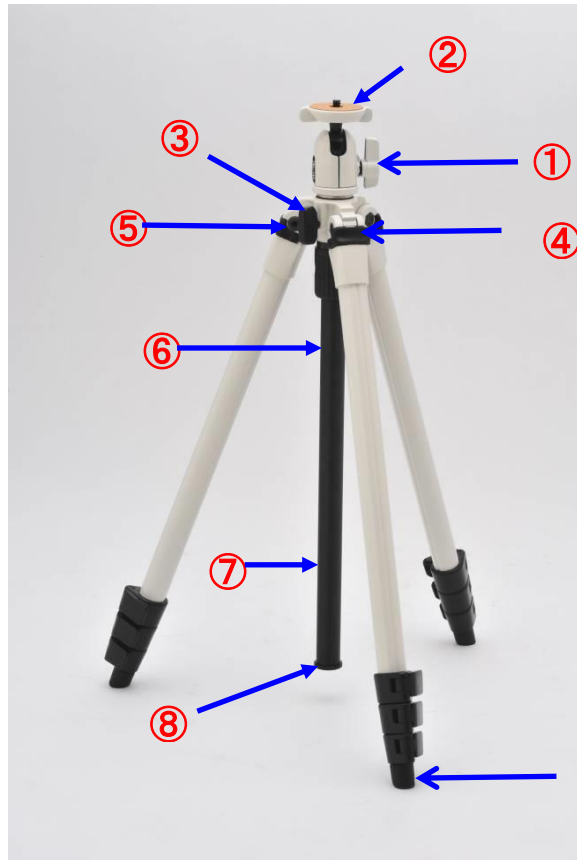

# スプリント47 WH<sub>ホワイト</sub>

JAN 4906752 106433

	部品名	小売価格(税別)	部品番号
1	ストッパー	¥1,000	0950+D488-70+D487+1426+D530
2	カメラ台コルク	¥400	D481
3	エレベーターストッパー	¥450	D539
4	開脚ストッパーセット *注意(1)	¥1,000	D531+D527+6649+5188+3405+3406
5	足根ボルトナット *注意(2)	¥600	D598+2005(2個)+F871
6	エレベーター上部セット	¥2,200	D491+F693+F699
7	エレベーター下部セット	¥2,200	F729+D514
8	エレベーター抜け止めキャップ	¥400	D514
9	石突ゴム *注意(3)	¥300	G752

## 注意点

- 1) お客様が開脚ストッパーセット交換時の注意！  
極小スプリング及び極小ボールの取付け位置に気を付けてネジ締めをしてください。
- 2) お客様が足根ボルトナット交換時の注意！  
ボルト締付け時、他の2本脚動作に合うよう調整して締めてください。
- 3) お客様が石突ゴム交換時の注意！  
4段目パイプに取り付けるとき、先に石突ゴムにゴム系接着剤(ボンドG17等)を付けてください。
- 4) 脚ロックレバーユニット及びパイプ抜け止めコマの部品販売は行いません(小型普通修理扱い)  
理由: 交換するのに分解が必要な為、専門の知識を要します
- 5) 参考 雲台部名 : SBH-100 但し、ホワイトカラータイプは単品販売はしていません。