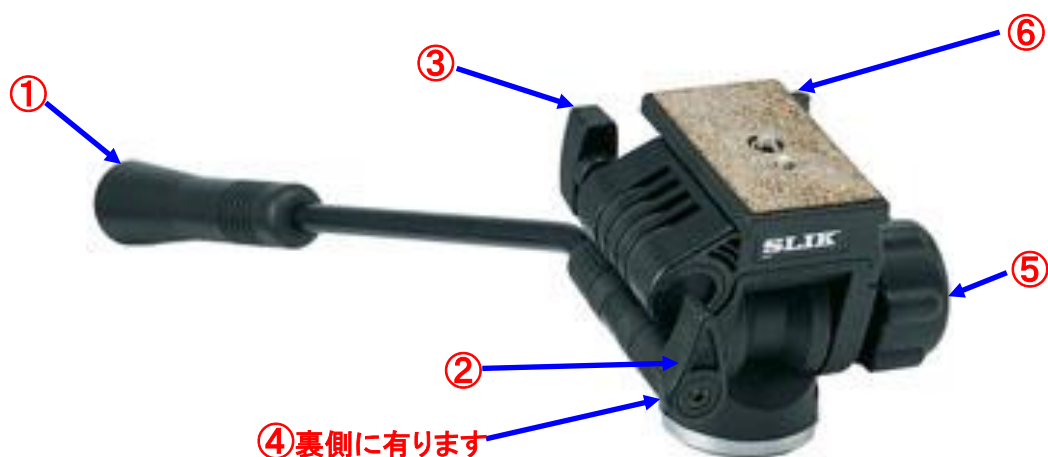

ビデオグランデ II 雲台

JAN 4906752 200476

	部品名	希望小売価格(税別)	部品番号
1	パンハンドル	¥3,000	4525+5316
2	パンハンドルストッパー	¥1,200	2/12-031-6
3	カメラ台ストッパー	¥650	7148+1617+1426
4	パンストッパー	¥550	5565
5	ティルトストッパー	¥650	4519+0160+4518
6	シュー固定レバーセット *注意(1)	¥650	4505+4524+5187+5159+3439

注意点

- 1) お客様がシュー固定レバーセット交換時の注意！
シューレバー戻り用のスプリング位置に気を付けてネジを受けナットに締めてください。
- 2) レベラー(水準器)の部品販売は行いません(中型普通修理扱い)。
理由: 接着時水平位置確認が必要な為
- 3) クイックシューのみの部品販売は行いません(製品をお買い求め下さい)。
※ 製品名『ビデオグランデ2用シュー』 JAN 4906752 201244