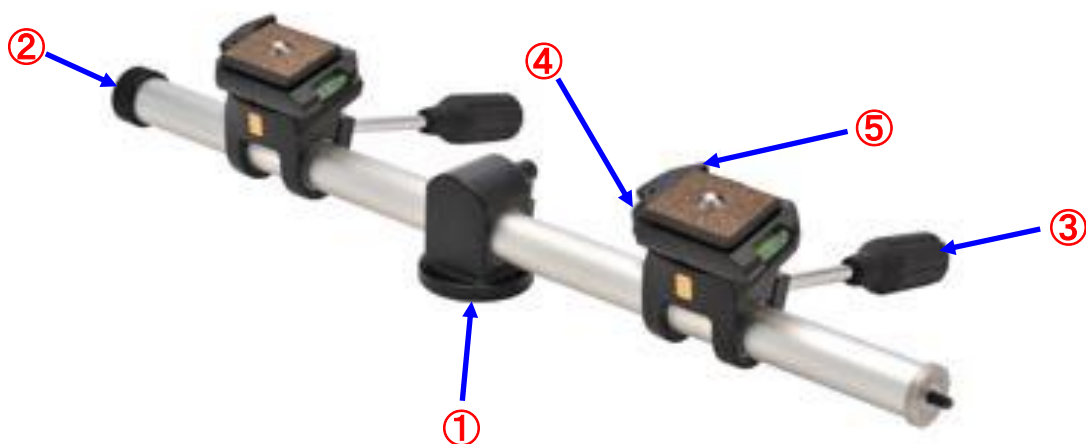

マルチアームⅢ

JAN 4906752 201596

	部品名	希望小売価格(税別)	部品番号
1	ダブルネジアダプター8mm	¥500	8820
2	エンドキャップ	¥400	5304
3	パンハンドル	¥1,800	J681+J669
4	カメラ台ストッパーセット	¥1,000	2622+J667+L232+F066
5	シュー固定レバーセット *注意(1)	¥600	G155+J664+7613

注意点

- 1) お客様がシュー固定レバーセット交換時の注意！
シューレバー戻り用のスプリング位置に気を付けてネジを締めてください。
- 2) 本体のみの部品販売は行いません(中型普通修理扱い)。
理由: ポール等組合せ部品の経年劣化が有る為。
- 3) 雲台のみの部品販売は行いません(中型普通修理扱い)。
理由: ポール等組合せ部品の経年劣化が有る為。
- 4) レベラー(水準器)の部品販売は行いません(中型普通修理扱い)。
理由: 接着時水平位置確認が必要な為
- 5) クイックシューのみの部品販売は行いません(製品をお買い求め下さい)。
※ 製品名『スプリントPRO3WAYBK用クイックシュー』 JAN 4906752 201411