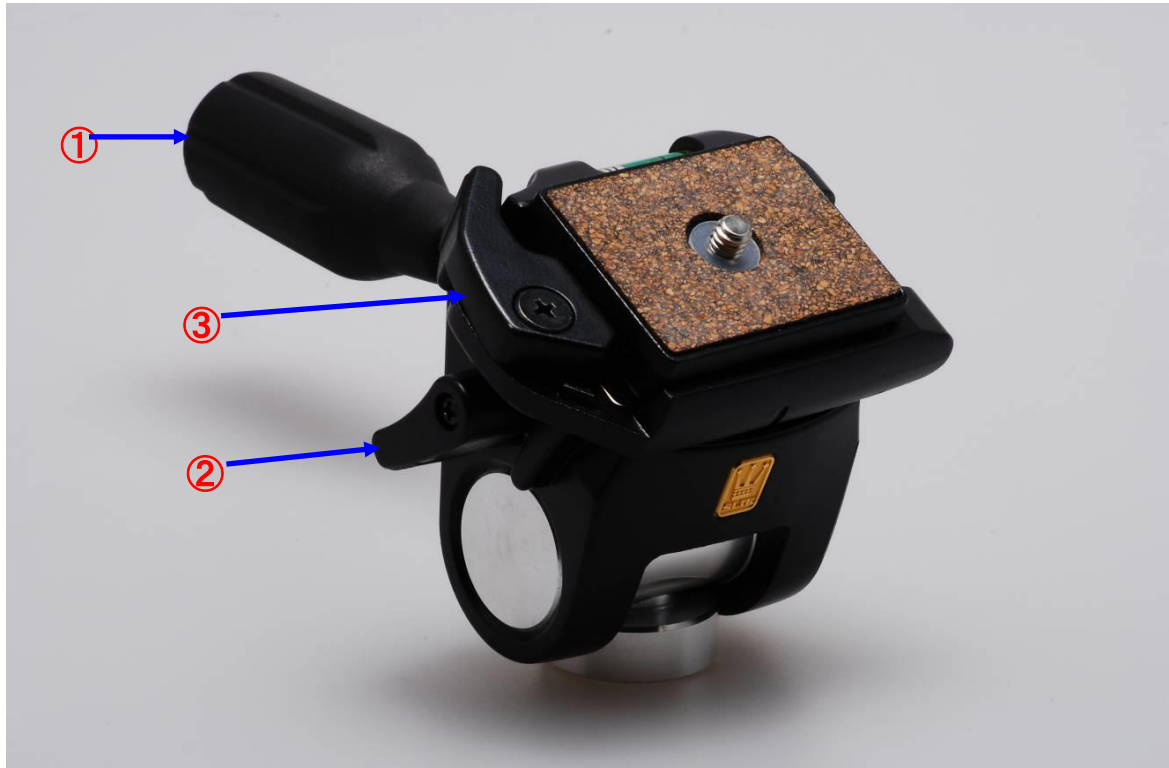

SH-707E

JAN 4906752 206133

	部品名	希望小売価格(税別)	部品番号
1	パンハンドル	¥1,800	J669+J681
2	カメラ台ストッパーセット	¥1,000	2622+J667+J668+F066
3	シュー固定レバーセット *注意(1)	¥1,000	G155+J664+7613

注意点

- 1) お客様がシュー固定レバーセット交換時の注意！
シューレバー戻り用のスプリング位置に気を付けてネジを締めてください。
- 2) レバー(水準器)の部品販売は行いません(中型普通修理扱い)。
理由: 接着時水平位置確認が必要な為
- 3) クイックシューのみの部品販売は行いません(製品をお買い求め下さい)。
※ 製品名『スプリントPRO3WAYBK用クイックシュー』 JAN 4906752 201411