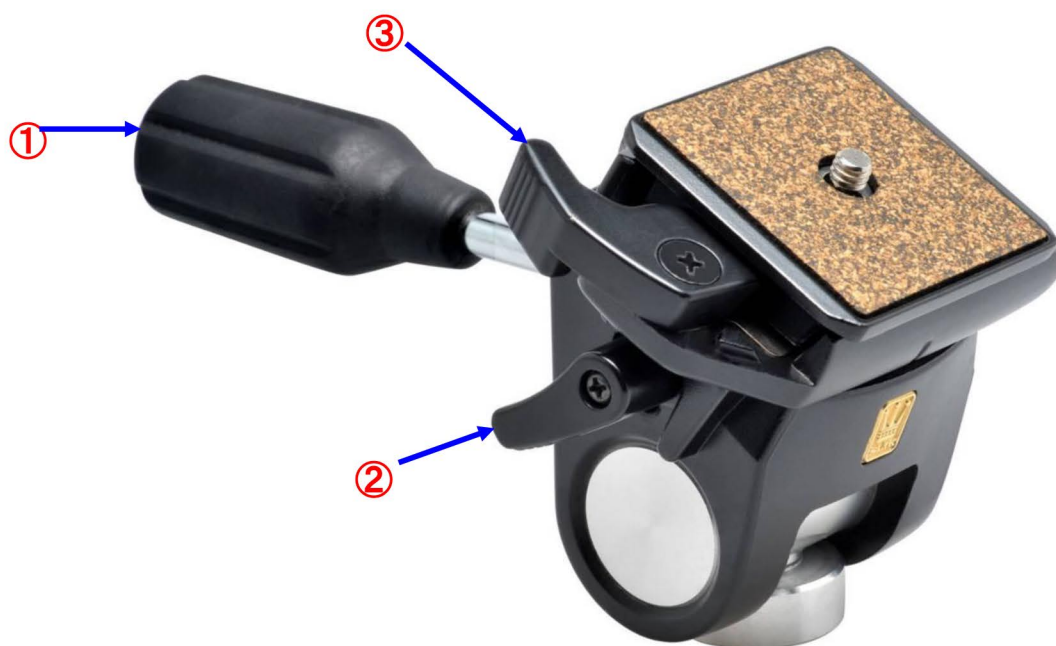

SH-707EN

JAN 4906752 206416

	部品名	希望小売価格(税別)	部品番号
1	パンハンドル	¥1,800	J669+J681
2	カメラ台ストッパーセット	¥1,000	2622+J667+J668+F066
3	シュー固定レバーセット *注意(1)	¥1,000	G155+J664+7613

注意点

- 1) お客様がシュー固定レバーセット交換時の注意！
シューレバー戻り用のスプリング位置に気を付けてネジを締めてください。
- 2) レバー(水準器)の部品販売は行いません(小型普通修理扱い)。
理由: 接着時水平位置確認が必要な為
- 3) クイックシューのみの部品販売は行いません(製品をお買い求め下さい)。
※ 製品名『SH-726EN用シュー』JAN 4906752 201718