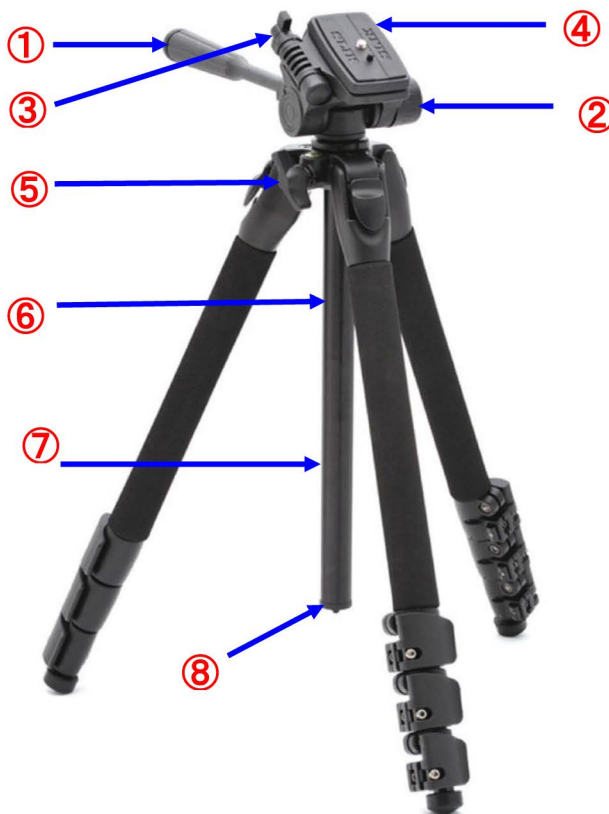

SC204 VIDEO

JAN 4906752 215685

	部品名	希望小売価格(税別)	部品番号
1	パンハンドル	¥1,200	L734+L736
2	パンストッパー	¥550	L737
3	カメラ台ストッパー	¥900	L729+L731
4	シュー固定レバーセット *注意(1)	¥600	K611+K609+K610+K612
5	エレベーターストッパー	¥600	P061+P062
6	エレベーター上部セット	¥3,000	P305+P304+Q020+P085
7	エレベーター下部セット	¥2,500	P070+P086+P074+P073
8	エレベーター抜け止めキャップ	¥1,000	P074+P073

注意点

- 1) お客様がシュー固定レバーセット交換時の注意！
シューレバー戻り用のスプリング位置に気を付けてネジを受けナットに締めてください。
- 2) レベラー(水準器)の部品販売は行いません(中型普通修理扱い)。
理由: 接着時水平位置確認が必要な為
- 3) 脚ロックレバーユニット及びパイプ抜け止めコマの部品販売は行いません(中型普通修理扱い)
理由: 交換するのに分解が必要な為、専門の知識を要します
- 4) 石突ゴムの部品販売は行いません(中型重修理扱い)
理由: 石突セットとアルミパイプ材は接着されている為、専門的技術が必要な為。
- 5) クイックシューのみの部品販売は行いません(製品をお買い求め下さい)。
※ 製品名『6222Fシリーズ用クイックシュー』JAN 4906752 244098