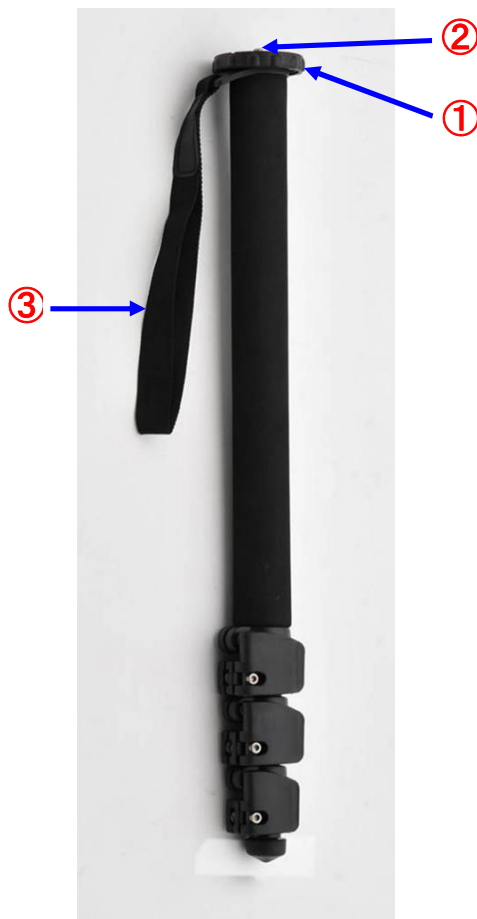

# モノポッド254SC

JAN 4906752 244654

## ④付属固定ネジ

	部品名	希望小売価格(税別)	部品番号
1	エレベータープレート	¥2,200	P54398S
2	段付ネジ	¥1,600	N719
3	ストラップ	¥650	P512+N653
4	雲台固定ネジ *注意(1)	¥500	P072(3個)

### 注意点

- 1) お客様が雲台固定ネジ取付け時の注意！  
大きな雲台を取り付けるときはエレベータープレート下部より付属のレンチで締めてください。
- 2) 脚ロックレバーユニット及びパイプ抜け止めコマの部品販売は行いません(中型普通修理扱い)  
理由: 交換するのに分解が必要な為、専門の知識を要します
- 3) 石突ゴムの部品販売は行いません(中型重修理扱い)  
理由: 石突セットとアルミパイプ材は接着されている為、専門的技術が必要な為。