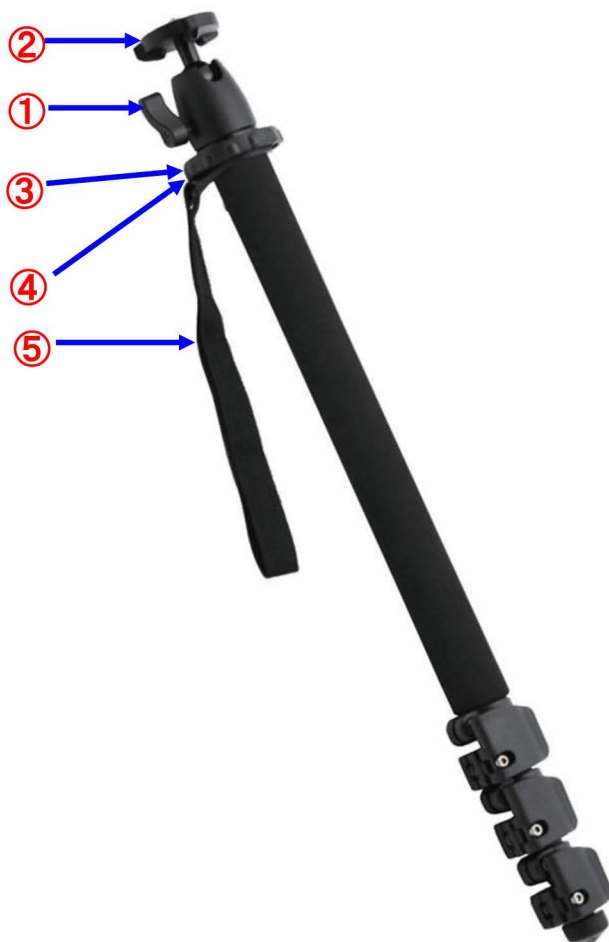

# ライティポッド224SC

JAN 4906752 244661

## ⑥ 付属雲台固定ネジ

	部品名	希望小売価格(税別)	部品番号
1	ストッパー	¥1,000	2727+M162+N774
2	カメラ台コルク	¥300	N766
3	エレベータープレート	¥2,200	P071
4	段付ネジ	¥1,100	N719
5	ストラップ	¥650	P512+N653
6	雲台固定ネジ * 注意(1)	¥500	P072(3個)

### 注意点

- 1) お客様が雲台固定ネジ取付け時の注意！  
大きな雲台を取り付けるときはエレベータープレート下部より付属のレンチで締めてください。
- 2) 脚ロックレバーユニット及びパイプ抜け止めコマの部品販売は行いません(中型普通修理扱い)  
理由: 交換するのに分解が必要な為、専門の知識を要します
- 3) 石突ゴムの部品販売は行いません(中型重修理扱い)  
理由: 石突セットとアルミパイプ材は接着されている為、専門的技術が必要な為。
- 4) 参考 雲台部名 : SBH-90  
JAN 4906752 244647