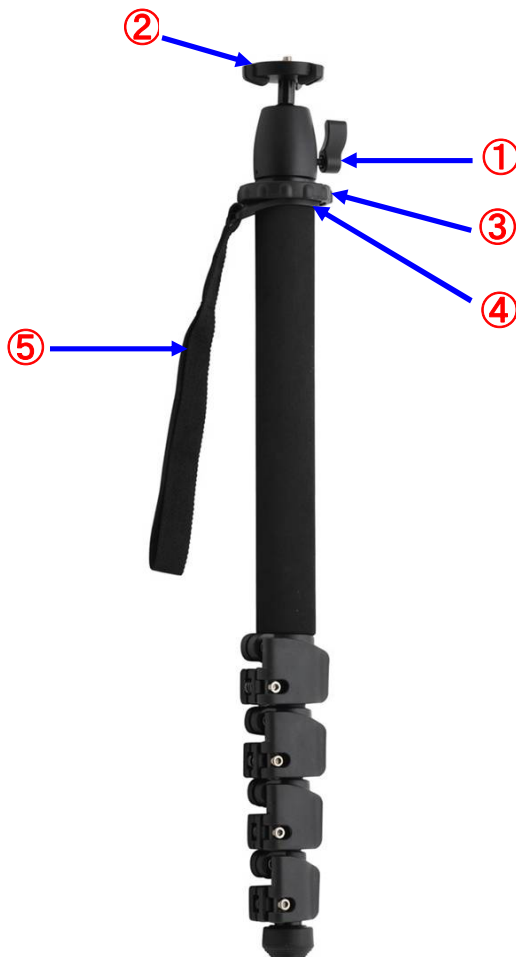

# ライティポッド255SC

JAN 4906752 244678

## ⑥付属雲台固定ネジ

	部品名	希望小売価格(税別)	部品番号
1	ストッパー	¥1,000	2727+M162+N774
2	カメラ台コルク	¥300	N766
3	エレベータープレート	¥2,200	P54398S
4	段付ネジ	¥1,600	N719
5	ストラップ	¥650	P512+N653
6	雲台固定ネジ *注意(1)	¥500	P072(3個)

### 注意点

- 1) お客様が雲台固定ネジ取付け時の注意！  
大きな雲台を取り付けるときはエレベータープレート下部より付属のレンチで締めてください。
- 2) 脚ロックレバーユニット及びパイプ抜け止めコマの部品販売は行いません(中型普通修理扱い)  
理由: 交換するのに分解が必要な為、専門の知識を要します
- 3) 石突ゴムの部品販売は行いません(中型重修理扱い)  
理由: 石突セットとアルミパイプ材は接着されていて、専門的技術が必要な為。
- 4) 参考 雲台部名 : SBH-90 JAN 4906752 244647