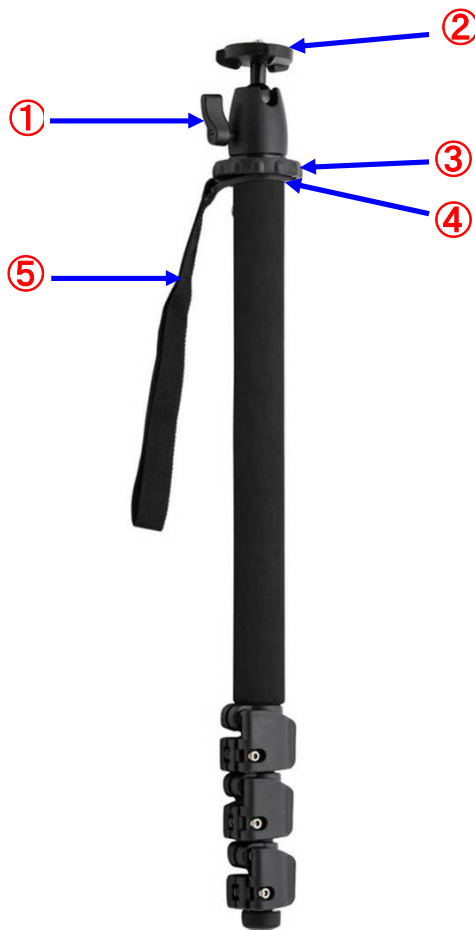

ライティポッド224SCN

JAN 4906752 245354

⑥付属固定ネジ

	部品名	希望小売価格(税別)	部品番号
1	ストッパー	¥1,000	0353+P434+P433+P432
2	カメラ台コルク	¥300	N766
3	エレベータープレート	¥2,200	P54398S
4	段付ネジ	¥1,600	N719
5	ストラップ	¥650	P512+N653
6	雲台固定ネジ *注意(1)	¥500	P072(3個)

注意点

- 1) お客様が雲台固定ネジ取付け時の注意！
大きな雲台を取り付けるときはエレベータープレート下部より付属のレンチで締めてください。
- 2) 脚ロックレバーユニット及びパイプ抜け止めコマの部品販売は行いません(中型普通修理扱い)
理由: 交換するのに分解が必要な為、専門の知識を要します
- 3) 石突ゴムの部品販売は行いません(中型重修理扱い)
理由: 石突セットとアルミパイプ材は接着されている為、専門的技術が必要な為。
- 4) 雲台のみの単体販売は行っていません、修理に出してください。