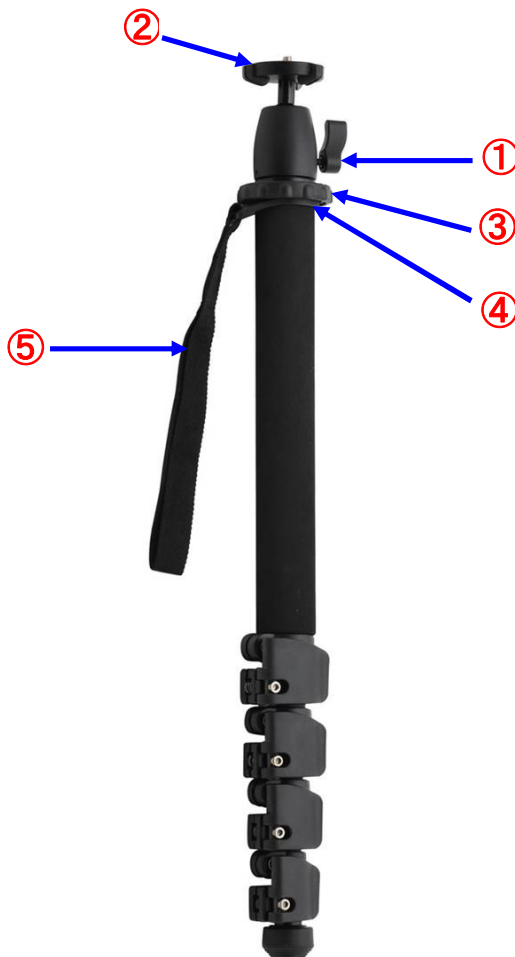

ライティポッド255SCN

JAN 4906752 245361

⑥付属雲台固定ネジ

	部品名	希望小売価格(税別)	部品番号
1	ストッパー	¥1,000	0353+P434+P433+P432
2	カメラ台コルク	¥300	N766
3	エレベータープレート	¥2,200	P54398S
4	段付ネジ	¥1,600	N719
5	ストラップ	¥650	P512+N653
6	雲台固定ネジ *注意(1)	¥500	P072(3個)

注意点

- 1) お客様が雲台固定ネジ取付け時の注意！
大きな雲台を取り付けるときはエレベータープレート下部より付属のレンチで締めてください。
- 2) 脚ロックレバーユニット及びパイプ抜け止めコマの部品販売は行いません(中型普通修理扱い)
理由: 交換するのに分解が必要な為、専門の知識を要します
- 3) 石突ゴムの部品販売は行いません(中型重修理扱い)
理由: 石突セットとアルミパイプ材は接着されている為、専門的技術が必要な為。
- 4) 雲台のみの単体販売は行っていません、修理に出してください。